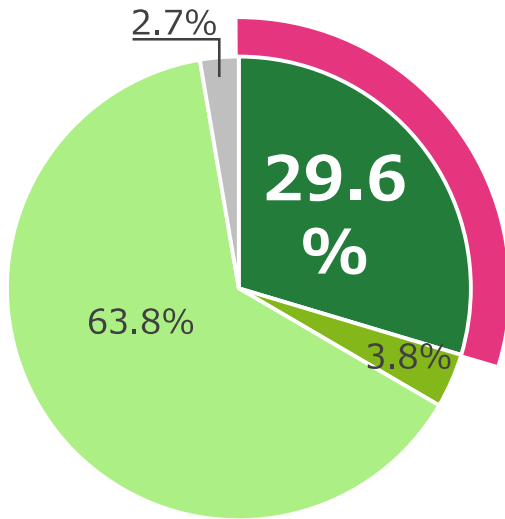

質問内容

インボイス制度開始後に請求書の発行業務で、
今までとの処理時間の相違を教えてください。