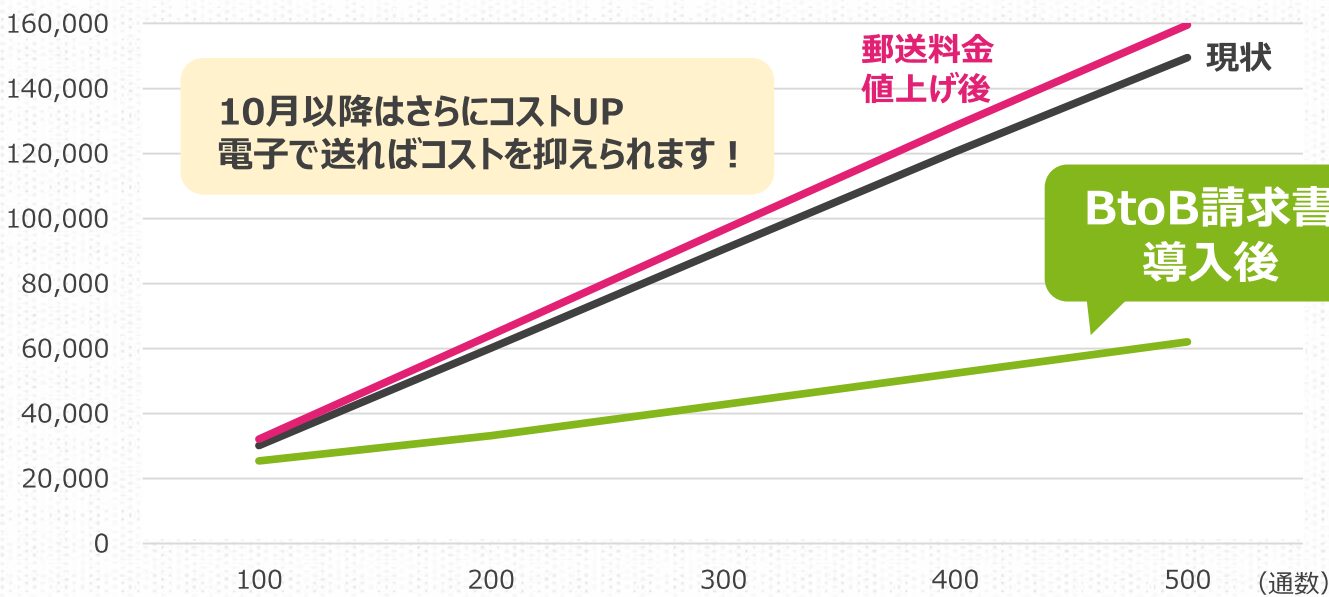

皆さんご存知ですか？

2024年10月から 郵送料金が値上がりしました！

2024年10月から

定形郵便封書にて50g以下が一律110円に値上がりしました！

(金額※)

10月以降はさらにコストUP
電子で送ればコストを抑えられます！

BtoB請求書
導入後

BtoBプラットフォーム 請求書