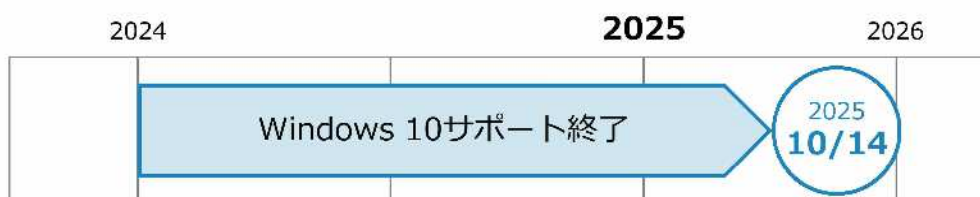

価格: 32,000

Windows 10サポート終了に伴う Windows 11PCへの代替のご提案

～Windows 11導入で働き方が変わる！

富士フイルムビジネスイノベーションジャパンではご導入後の管理業務もトータルでサポートします！～

Windows 10は『2025年10月14日』にサポート終了します

Windows 11搭載PCに切り替えることで、Windows 11のもつ強力なセキュリティー機能によりウイルスやマルウェアの脅威からPCを守ることができます。