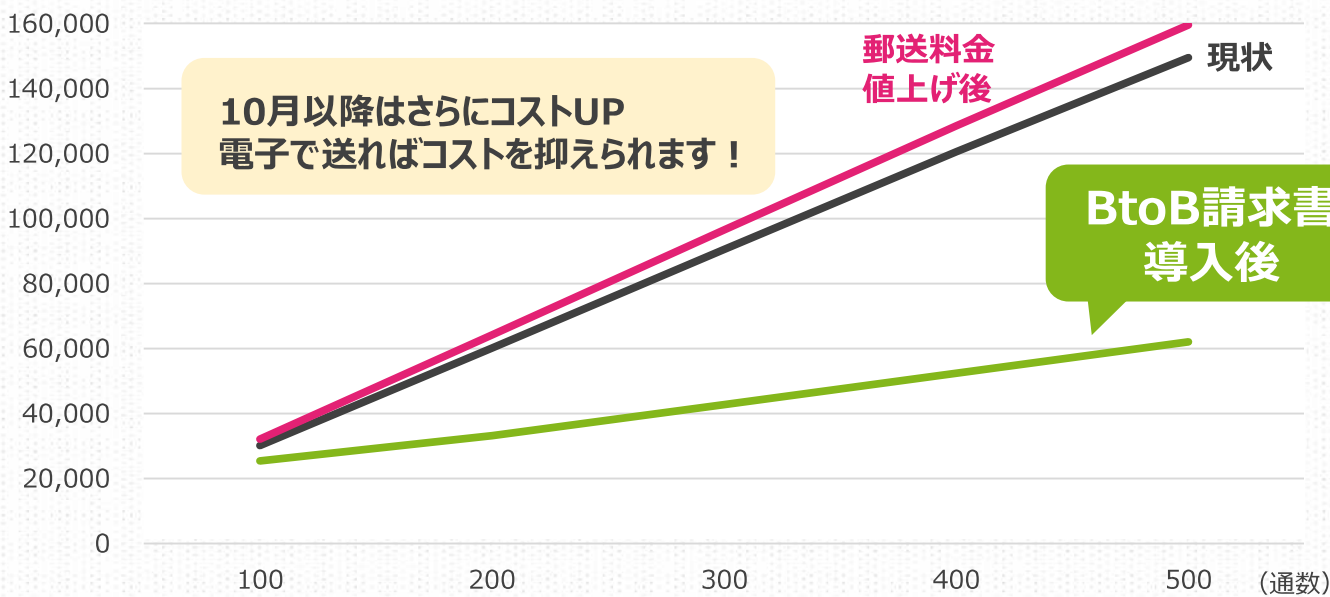

10月以降はさらにコストUP
電子で送ればコストを抑えられます！

郵送料金
値上げ後

BtoB請求書
導入後

BtoBプラットフォーム 請求書

請求書発行のシステム化で
コスト削減も業務効率もまるっと実現！

【お問合せ先】

富士フイルムBI 沖縄株式会社
那覇市おもろまち1丁目3番12号
TEL: : 098-951-1770

FUJIFILM

富士フイルム BI
特約店

担当：営業推進&ソリューション営業課