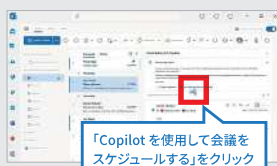

例3 Copilot in Outlook

案件に関するメールから、
会議のスケジュール調整を依頼