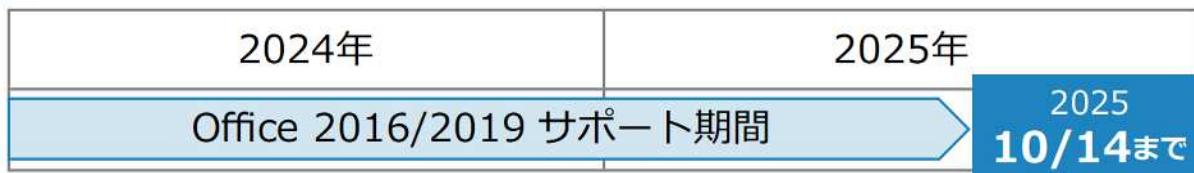

Office 2016/2019もサポート終了！

- ✓ アプリケーション脆弱性を狙った攻撃の約80%がOfficeで、**サポート終了のOfficeを使い続けることは、危険**です。
- ✓ プレインストールOfficeの場合、**パソコン購入時期によりバージョンがバラバラ**で、古いOfficeが攻撃対象になる可能性があります。

サポート終了後のリスク

- ✓ 危険なウイルスなどからPCを保護するためのセキュリティー更新プログラムを受け取ることができなくなります。
- ✓ 外部から攻撃される可能性が高まり製品を安全に使い続けることが難しくなります。

Windows 11搭載PCへの切替をご検討ください。

Windows11には便利な機能がついています！