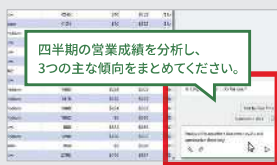

Microsoft 365 Copilot でできること

例1 Copilot in Excel

どのように分析し
情報をまとめるのかを指示